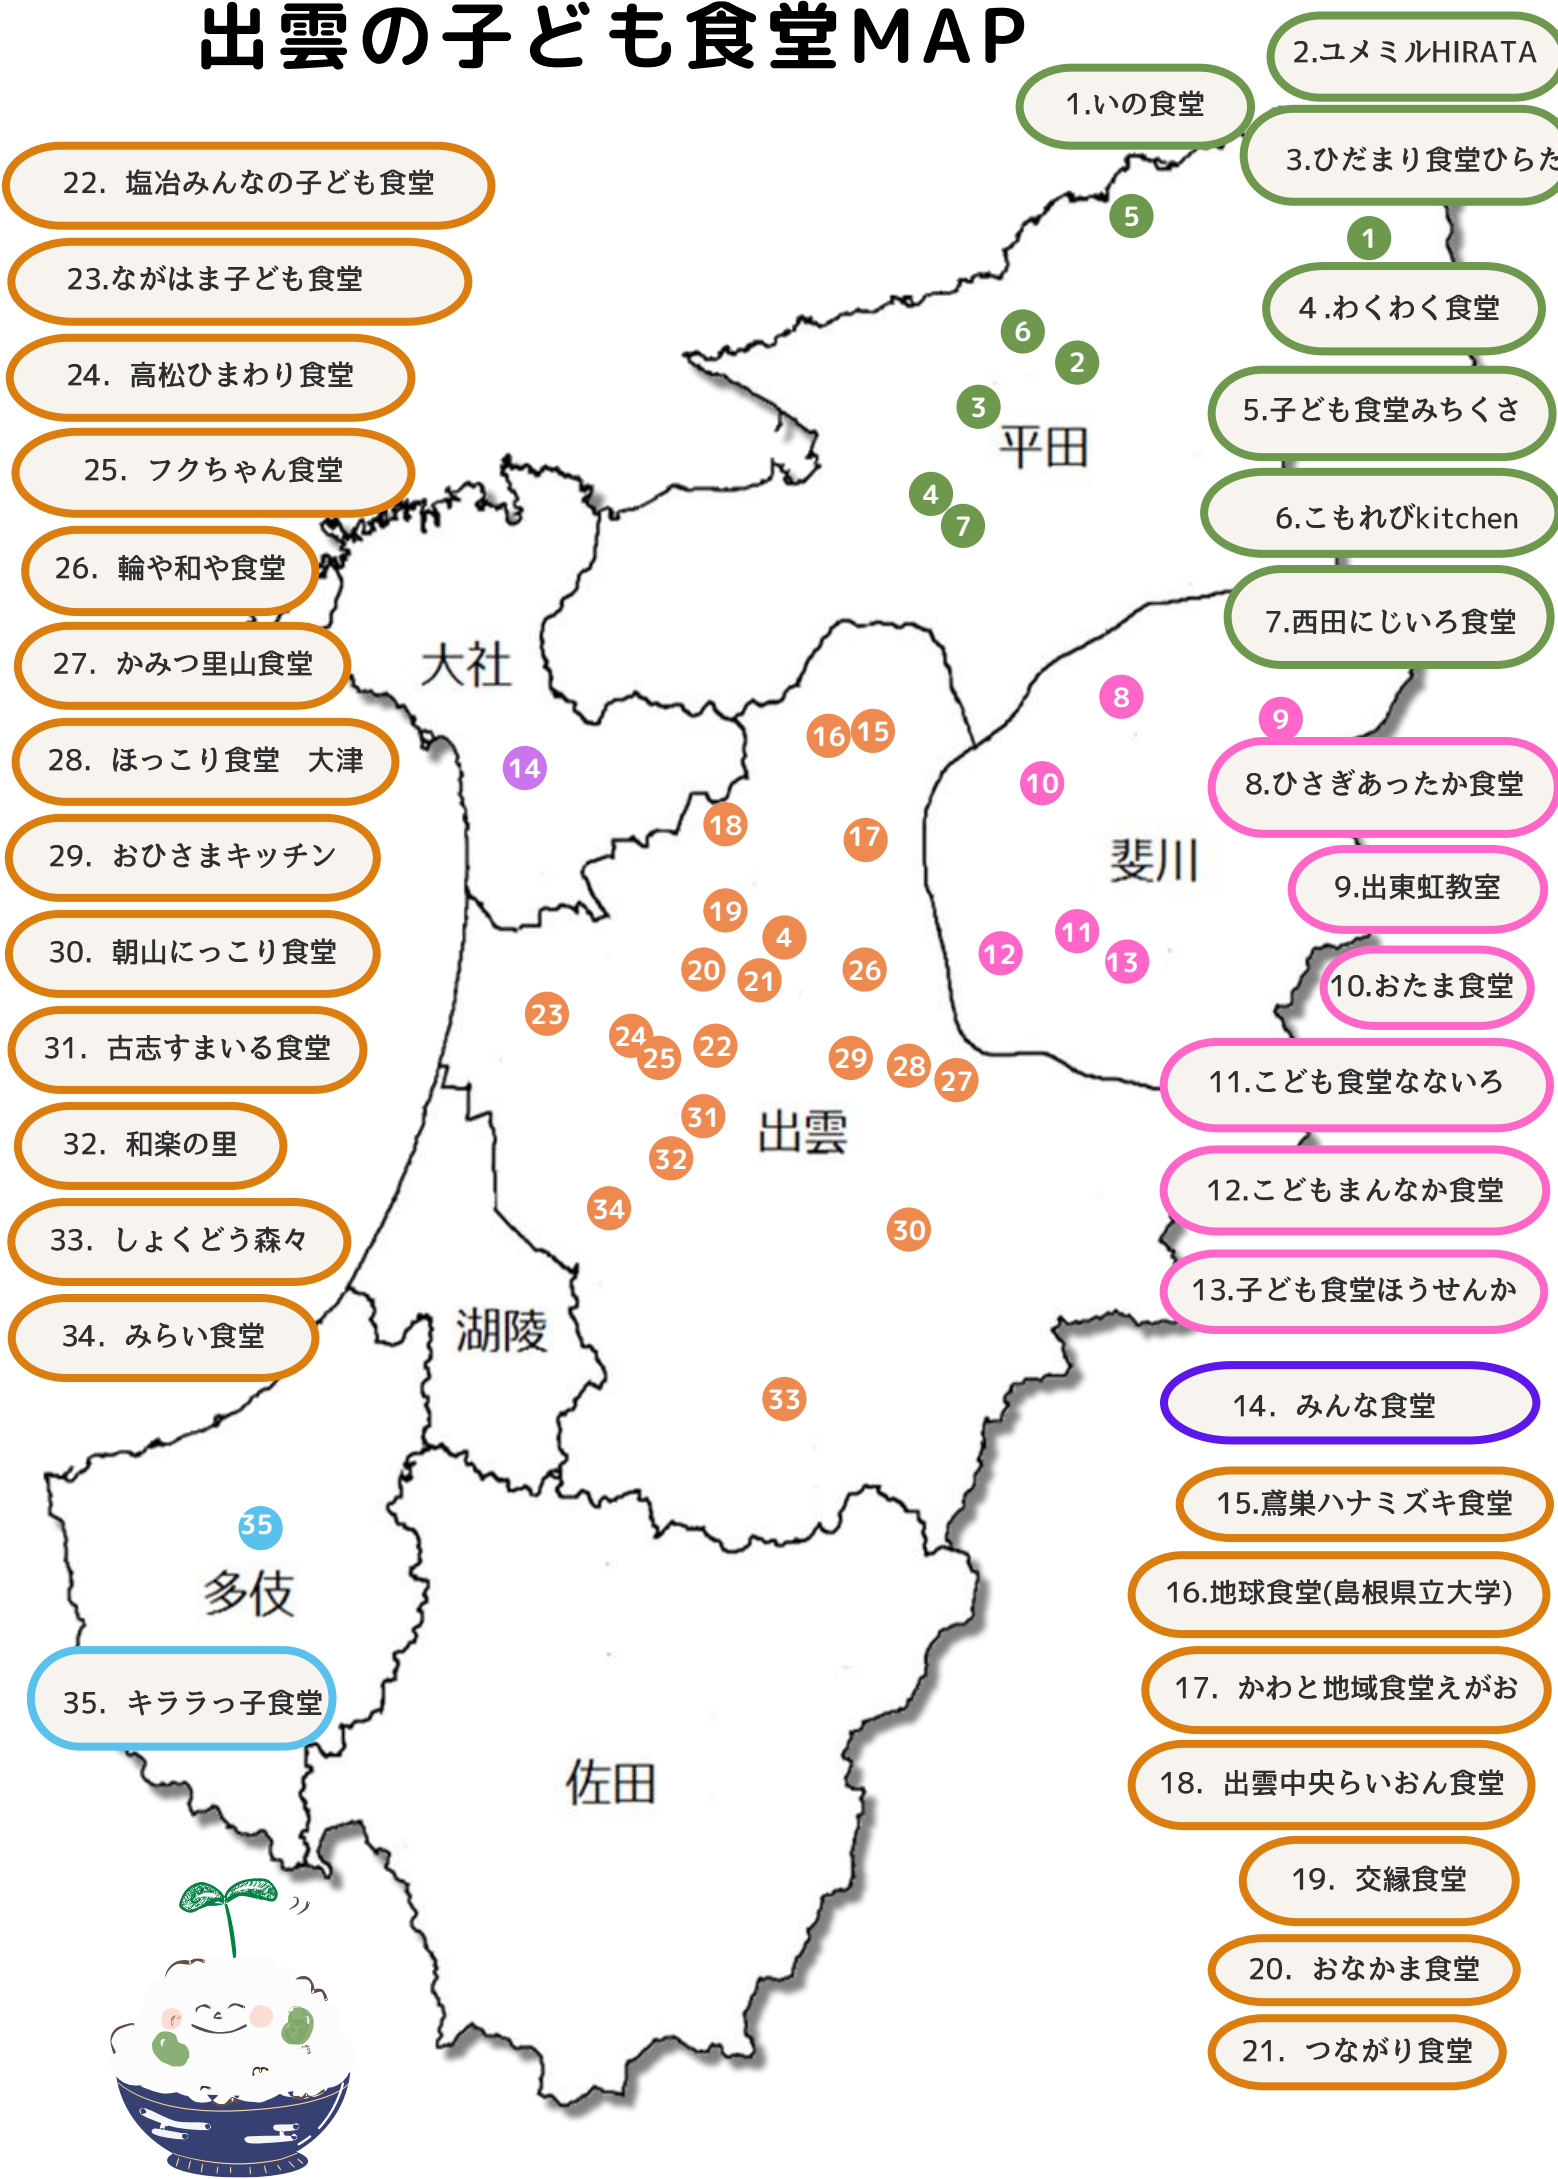

出雲の子ども食堂MAP

出雲の子ども食堂紹介

1. いの食堂

5つの調理チームが得意の料理を作ります！中高生もボランティアに参加！

(伊野コミセン)

2. ユメミルHIRATA

子どもたちが気軽に集まれ、安心してありのままに過ごせる場所(すずかけ荘or地域内コミセン)

3. ひだまり食堂ひらた

忙しい日々の1日の食事づくりを、子どもたちとゆったり楽しむ「ひだまりの時間」に☀️(ふれあいの家さつき)

4. わくわく食堂

平日の夕方に開催！仕事終わりにお弁当を持ち帰り、ゆっくりと親子の時間をお過ごしください。(平田フレンドリーハウス、天理橋雲陽教会(今市))

5. 子ども食堂みちくさ

お楽しみ会や学習支援を通して、子どもたちの居場所に！(天理教佐津分教会)

6. こもれびkitchen

本場広島お好み焼きを提供！食育も行っていきます★(久多美コミセン)

7. 西田にじいろ食堂

出来立てほやほやの子ども食堂です。子どもたち、大人たちの心の休まる時間を作れるよう活動していきたいと思えます。(西田コミセン)

8. ひさぎあったか食堂

斐川産のお米、新鮮な野菜で作ったお昼ご飯をみんなで食べて、お腹もこころもあったかに！(久木ふれあいプラザ)

9. 出東虹教室

おやつ(たまに夕食)の提供だけでなく、子どもの学習支援までサポート。(出東コミセン)

10. おたま食堂

地元産の農産物を使用し、地産地消を取り入れ、子どもたちが食べやすいメニューを考案！(伊波野コミセン)

21. つながり食堂

食事を通して、多世代にわたる地域住民の方々の居場所に...★(出雲医療生活協同組合事務所2階)

22. 塩冶みんなの子ども食堂

「おせも子どももじーじもばーばも」誰でも参加可能！★(塩冶コミセン)

23. ながはま子ども食堂

誰でも参加可能！世代間交流を図り、お腹いっぱい幸せいっぱい！(長浜コミセン)

24. 高松ひまわり食堂

「孤食を減らしたい！」という思いで活動中！子どもから若者シニアまで一緒に食事を楽しみましょう！(高松コミセン)